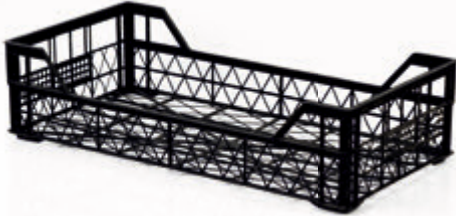

Çiçek, Fidan Kasası

En/Width : 35 cm
Boy/Lenght : 70 cm
Yükseklik/Height : 12-15-17 cm
Ağırlık/Weight : 300-450 gr