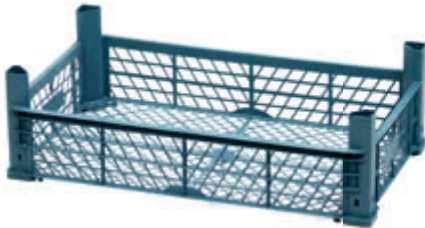

En/Width	: 30 cm
Boy/Lenght	: 50 cm
Yükseklik/Height	: 8,5-9,5 cm
Ağırlık/Weight	: 270 gr

İncir, Nar, Armut Kasası

Üçgen Ayaklı Model

En/Width	: 30 cm
Boy/Lenght	: 50 cm
Yükseklik/Height	: 11-12 cm
Ağırlık/Weight	: 300 gr

Şeftali, Armut, Ayva, Nar Kasası

Üçgen Ayaklı Model

En/Width	: 30 cm
Boy/Lenght	: 50 cm
Yükseklik/Height	: 13-14 cm
Ağırlık/Weight	: 350 gr

Profesyonel Ürün Taşıma Sistemleri

ALAŞEHİR KAYNAK PLASTİK

Portakal, Mandalina, Nar Kasası

En/Width : 30 cm
Boy/Lenght : 50 cm
Yükseklik/Height : 18 cm
Ağırlık/Weight : 350 gr

Portakal, Elma, Nar Kasası

En/Width : 30 cm
Boy/Lenght : 50 cm
Yükseklik/Height : 22 cm
Ağırlık/Weight : 500 gr

Marul Yeşillik Kasası